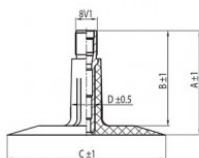

## **NEXEN TIRE**

**TR13**

A (mm)	B (mm)	C (mm)	D (mm)	$\alpha^\circ$	$\beta^\circ$
37.0	33.0	56.0	11.0	-	-

21x7.00-10 Nexen TR13  
21x9.00-10, 22X10.00-10, 22X11.00-10,  
22x8.00-10, 22X9.00-10, 23x8.00-10

### Технические данные:

Обод	21x7.00-10
Вентиль	TR13
Производитель	Nexen
Вес кг	0.64500

Вся информация на этих страницах основана на технических характеристиках производителя. Содержание может быть использовано только в информационных целях. Поставщик не несет никакой ответственности за эту информацию. Ответственность за любой прямой или косвенный ущерб, требования о возмещении ущерба или побочный ущерб любого характера, вызванные использованием данной информации, исключены.