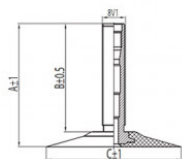

**KENDA**

TR4/TR6

A (mm)	B (mm)	C (mm)	D (mm)	$\alpha^\circ$	$\beta^\circ$
34.5	30.0	45.0	-	-	-

4.00-10 Kenda TR4/TR6  
110/90-10, 120/70-10, 120/70-11, 120/90-10,  
130/70-10, 130/70-11, 130/90-10

Номер товара: 263274

#### Технические данные:

Обод	4.00-10
Вентиль	TR4/TR6
Производитель	Kenda
Вес кг	0.39000

Вся информация на этих страницах основана на технических характеристиках производителя. Содержание может быть использовано только в информационных целях. Поставщик не несет никакой ответственности за эту информацию. Ответственность за любой прямой или косвенный ущерб, требования о возмещении ущерба или побочный ущерб любого характера, вызванные использованием данной информации, исключены.