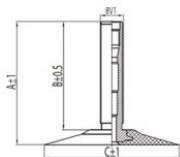

**KENDA**

TR6

A (mm)	B (mm)	C (mm)	D (mm)	$\alpha^\circ$	$\beta^\circ$
35.5	30.0	68x42	-	-	-

3.50-16 Kenda TR6

110/80-16, 120/90-16, 130/70-16, 130/80-16,  
130/90-16, 16 E, 4.00-16, 4.60-16

Номер товара: 263373

#### Технические данные:

Обод	3.50-16
Вентиль	TR6
Производитель	Kenda
Вес кг	0.54000

Вся информация на этих страницах основана на технических характеристиках производителя. Содержание может быть использовано только в информационных целях. Поставщик не несет никакой ответственности за эту информацию. Ответственность за любой прямой или косвенный ущерб, требования о возмещении ущерба или побочный ущерб любого характера, вызванные использованием данной информации, исключены.