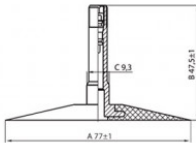

**NEXEN TIRE**

11-22.5 Nexen VS3-21-1  
295/80-22.5

**Номер товара: 8552110025**

**VS3.21.1**

A (mm)	B (mm)	C (mm)	D (mm)	$\alpha^\circ$	$\beta^\circ$
77.0	47.5	9.3	-	-	-

**Технические данные:**

Обод	11-22.5
Вентиль	VS3-21-1
Производитель	Nexen
Вес кг	2.40000