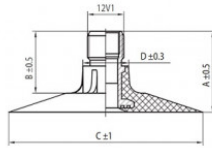

**NEXEN TIRE**

12.5/80-20 Nexen TR218A  
12.5-20, 355/80-20

**Номер товара: 4412520SN**

**TR218A**

A (mm)	B (mm)	C (mm)	D (mm)	α°	β°
27.0	20.0	64.0	15.0	-	-

**Технические данные:**

Обод	12.5/80-20
Вентиль	TR218A
Производитель	Nexen
Вес кг	2.76000