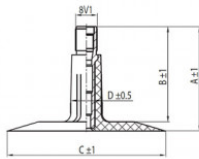

**NEXEN TIRE**

27x8.50-15 Nexen TR13  
28x9.00-15

**Номер товара: 4415027SB**

**TR13**

A (mm)	B (mm)	C (mm)	D (mm)	$\alpha^\circ$	$\beta^\circ$
37.0	33.0	56.0	11.0	-	-

**Технические данные:**

Обод	27x8.50-15
Вентиль	TR13
Производитель	Nexen
Вес кг	0.99000