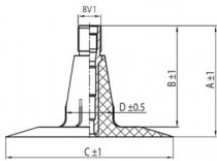

NEXEN TIRE

5.50-16 Nexen TR15
6.00-16, 6.50-16

Номер товара: 4416055SC

TR15

| A (mm) | B (mm) | C (mm) | D (mm) | α° | β° |
|--------|--------|--------|--------|----------------|---------------|
| 37.0 | 33.0 | 56.0 | 16.0 | - | - |

Технические данные:

| | |
|---------------|---------|
| Обод | 5.50-16 |
| Вентиль | TR15 |
| Производитель | Nexen |
| Вес кг | 0.79000 |

Вся информация на этих страницах основана на технических характеристиках производителя. Содержание может быть использовано только в информационных целях. Поставщик не несет никакой ответственности за эту информацию. Ответственность за любой прямой или косвенный ущерб, требования о возмещении ущерба или побочный ущерб любого характера, вызванные использованием данной информации, исключены.