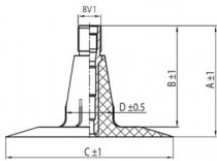

NEXEN TIRE

5.50-16 Nexen TR15
6.00-16, 6.50-16

Номер товара: 4416055SC

TR15

A (mm)	B (mm)	C (mm)	D (mm)	α°	β°
37.0	33.0	56.0	16.0	-	-

Технические данные:

Обод	5.50-16
Вентиль	TR15
Производитель	Nexen
Вес кг	0.79000