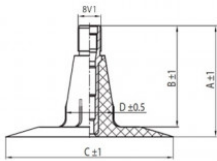

**NEXEN TIRE**

350/65-17.5 Nexen TR15  
400/55-17.5

**Номер товара: 4440017SC**

**TR15**

A (mm)	B (mm)	C (mm)	D (mm)	$\alpha^\circ$	$\beta^\circ$
37.0	33.0	56.0	16.0	-	-

**Технические данные:**

Обод	350/65-17.5
Вентиль	TR15
Производитель	Nexen
Вес кг	3.06000