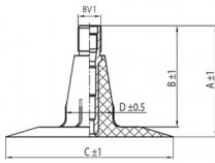

NEXEN TIRE

350/65-17.5 Nexen TR15
400/55-17.5

Номер товара: 4440017SC

TR15

A (mm)	B (mm)	C (mm)	D (mm)	α°	β°
37.0	33.0	56.0	16.0	-	-

Технические данные:

Обод	350/65-17.5
Вентиль	TR15
Производитель	Nexen
Вес кг	3.06000