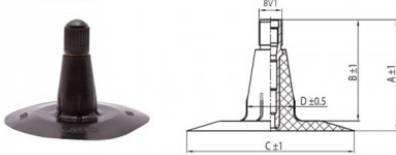

NEXEN TIRE

7.00-20 Nexen TR15
260/70-20, 280/70-20, 7.50-20

Номер товара: 4475020SC

TR15

A (mm)	B (mm)	C (mm)	D (mm)	α°	β°
37.0	33.0	56.0	16.0	-	-

Технические данные:

Обод	7.00-20
Вентиль	TR15
Производитель	Nexen
Вес кг	1.50000