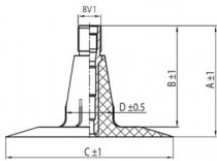

**NEXEN TIRE**

7.00-20 Nexen TR15  
260/70-20, 280/70-20, 7.50-20

Номер товара: 4475020SC

**TR15**

| A (mm) | B (mm) | C (mm) | D (mm) | $\alpha^\circ$ | $\beta^\circ$ |
|--------|--------|--------|--------|----------------|---------------|
| 37.0   | 33.0   | 56.0   | 16.0   | -              | -             |

**Технические данные:**

|               |         |
|---------------|---------|
| Обод          | 7.00-20 |
| Вентиль       | TR15    |
| Производитель | Nexen   |
| Вес кг        | 1.50000 |

Вся информация на этих страницах основана на технических характеристиках производителя. Содержание может быть использовано только в информационных целях. Поставщик не несет никакой ответственности за эту информацию. Ответственность за любой прямой или косвенный ущерб, требования о возмещении ущерба или побочный ущерб любого характера, вызванные использованием данной информации, исключены.