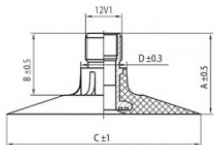

**NEXEN TIRE**

500/55-15.5 Nexen TR218A  
500/60-15.5

**Номер товара: 373966**

**TR218A**

A (mm)	B (mm)	C (mm)	D (mm)	$\alpha^\circ$	$\beta^\circ$
27.0	20.0	64.0	15.0	-	-

**Технические данные:**

Обод	500/55-15.5
Вентиль	TR218A
Производитель	Nexen
Вес кг	3.28000