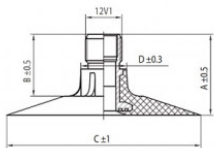

TR218A

A (mm)	B (mm)	C (mm)	D (mm)	α°	β°
27.0	20.0	64.0	15.0	-	-

14.00-24/25 Masterline TR218A
14.00-24, 14.00-25, 15.5-25

Номер товара: 038235

Технические данные:

Обод	14.00-24/25
Вентиль	TR218A
Производитель	Masterline
Вес кг	7.38000