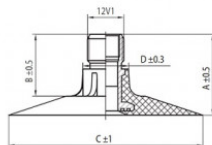

TR218A

A (mm)	B (mm)	C (mm)	D (mm)	α°	β°
27.0	20.0	64.0	15.0	-	-

14.00-24/25 Masterline TR218A
14.00-24, 14.00-25, 15.5-25

Номер товара: 038235

Технические данные:

Обод	14.00-24/25
Вентиль	TR218A
Производитель	Masterline
Вес кг	7.38000