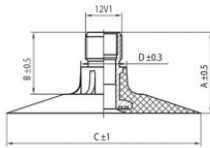

TR218A

A (mm)	B (mm)	C (mm)	D (mm)	$\alpha^\circ$	$\beta^\circ$
27.0	20.0	64.0	15.0	-	-

14.00-24/25 Masterline TR218A  
14.00-24, 14.00-25, 15.5-25

Номер товара: 038235

#### Технические данные:

Обод	14.00-24/25
Вентиль	TR218A
Производитель	Masterline
Вес кг	7.38000

Вся информация на этих страницах основана на технических характеристиках производителя. Содержание может быть использовано только в информационных целях. Поставщик не несет никакой ответственности за эту информацию. Ответственность за любой прямой или косвенный ущерб, требования о возмещении ущерба или побочный ущерб любого характера, вызванные использованием данной информации, исключены.