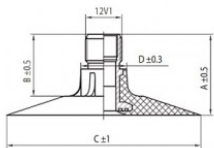

TR218A

A (mm)	B (mm)	C (mm)	D (mm)	α°	β°
27.0	20.0	64.0	15.0	-	-

11.2-24 Masterline TR218A

11.2/10-24, 12.4/11-24, 280/85-24, 320/70-24,
320/85-24, 360/70-24

Номер товара: 038238

Технические данные:

Обод	11.2-24
Вентиль	TR218A
Производитель	Masterline
Вес кг	3.61000