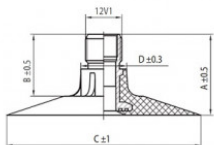

TR218A

A (mm)	B (mm)	C (mm)	D (mm)	$\alpha^\circ$	$\beta^\circ$
27.0	20.0	64.0	15.0	-	-

11.2-24 Masterline TR218A

11.2/10-24, 12.4/11-24, 280/85-24, 320/70-24,  
320/85-24, 360/70-24

Номер товара: 038238

#### Технические данные:

Обод	11.2-24
Вентиль	TR218A
Производитель	Masterline
Вес кг	3.61000

Вся информация на этих страницах основана на технических характеристиках производителя. Содержание может быть использовано только в информационных целях. Поставщик не несет никакой ответственности за эту информацию. Ответственность за любой прямой или косвенный ущерб, требования о возмещении ущерба или побочный ущерб любого характера, вызванные использованием данной информации, исключены.