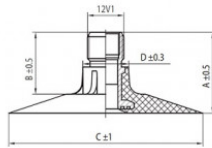

TR218A

A (mm)	B (mm)	C (mm)	D (mm)	$\alpha^\circ$	$\beta^\circ$
27.0	20.0	64.0	15.0	-	-

13.6-38 Masterline TR218A  
13.6/12-38, 14.9/13-38, 15.5-38, 340/85-38,  
380/70-38, 420/70-38

Номер товара: 038244

#### Технические данные:

Обод	13.6-38
Вентиль	TR218A
Производитель	Masterline
Вес кг	7.79000

Вся информация на этих страницах основана на технических характеристиках производителя. Содержание может быть использовано только в информационных целях. Поставщик не несет никакой ответственности за эту информацию. Ответственность за любой прямой или косвенный ущерб, требования о возмещении ущерба или побочный ущерб любого характера, вызванные использованием данной информации, исключены.