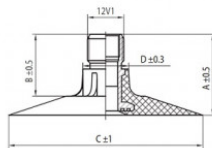

TR218A

A (mm)	B (mm)	C (mm)	D (mm)	$\alpha^\circ$	$\beta^\circ$
27.0	20.0	64.0	15.0	-	-

11.2-20 Masterline TR218A

11.2/10-20, 12.4/11-20, 320/70-20, 360/70-20

Номер товара: 038248

#### Технические данные:

Обод	11.2-20
Вентиль	TR218A
Производитель	Masterline
Вес кг	3.25000

Вся информация на этих страницах основана на технических характеристиках производителя. Содержание может быть использовано только в информационных целях. Поставщик не несет никакой ответственности за эту информацию. Ответственность за любой прямой или косвенный ущерб, требования о возмещении ущерба или побочный ущерб любого характера, вызванные использованием данной информации, исключены.