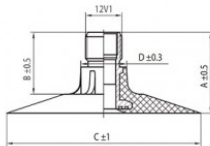

TR218A

A (mm)	B (mm)	C (mm)	D (mm)	$\alpha^\circ$	$\beta^\circ$
27.0	20.0	64.0	15.0	-	-

13.6-28 Masterline TR218A

13.6/12-28, 14.9/13-28, 340/85-28, 380/70-28,  
380/85-28, 420/70-28

Номер товара: 038251

#### Технические данные:

Обод	13.6-28
Вентиль	TR218A
Производитель	Masterline
Вес кг	6.54000

Вся информация на этих страницах основана на технических характеристиках производителя. Содержание может быть использовано только в информационных целях. Поставщик не несет никакой ответственности за эту информацию. Ответственность за любой прямой или косвенный ущерб, требования о возмещении ущерба или побочный ущерб любого характера, вызванные использованием данной информации, исключены.