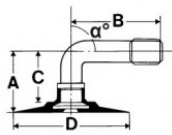

**NEXEN TIRE**

200x50 Nexen DIN 7768 90/20  
8x2

**DIN7768 90/20**

| A (mm) | B (mm) | C (mm) | D (mm) | $\alpha^\circ$ | $\beta^\circ$ |
|--------|--------|--------|--------|----------------|---------------|
| 19.0   | 33.0   | 14.5   | 25.0   | 90°            | -             |

**Номер товара: 3320050SH**

**Технические данные:**

|               |                |
|---------------|----------------|
| Обод          | 200x50         |
| Вентиль       | DIN 7768 90/20 |
| Производитель | Nexen          |
| Вес кг        | 0.14000        |