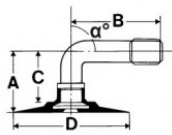

NEXEN TIRE

200x50 Nexen DIN 7768 90/20
8x2

DIN7768 90/20

A (mm)	B (mm)	C (mm)	D (mm)	α°	β°
19.0	33.0	14.5	25.0	90°	-

Номер товара: 3320050SH

Технические данные:

Обод	200x50
Вентиль	DIN 7768 90/20
Производитель	Nexen
Вес кг	0.14000