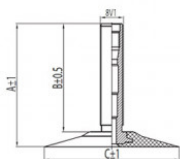

**KENDA**

4.30/5.10-18 Kenda TR6  
110/100-18

Номер товара: 024348

TR6

A (mm)	B (mm)	C (mm)	D (mm)	$\alpha^\circ$	$\beta^\circ$
35.5	30.0	68x42	-	-	-

#### Технические данные:

Обод	4.30/5.10-18
Вентиль	TR6
Производитель	Kenda
Вес кг	1.72000

Вся информация на этих страницах основана на технических характеристиках производителя. Содержание может быть использовано только в информационных целях. Поставщик не несет никакой ответственности за эту информацию. Ответственность за любой прямой или косвенный ущерб, требования о возмещении ущерба или побочный ущерб любого характера, вызванные использованием данной информации, исключены.