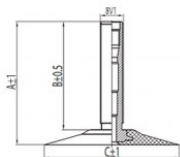

4.50/5.10-18 Kenda TR6
120/100-18

Номер товара: 024350

TR6

A (mm)	B (mm)	C (mm)	D (mm)	α°	β°
35.5	30.0	68x42	-	-	-

Технические данные:

Обод	4.50/5.10-18
Вентиль	TR6
Производитель	Kenda
Вес кг	1.70000

Вся информация на этих страницах основана на технических характеристиках производителя. Содержание может быть использовано только в информационных целях. Поставщик не несет никакой ответственности за эту информацию. Ответственность за любой прямой или косвенный ущерб, требования о возмещении ущерба или побочный ущерб любого характера, вызванные использованием данной информации, исключены.