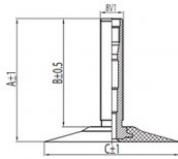

NEXEN TIRE

25x11.00-9 Nexen TR6
25x12.00-9, 25x13.50-9

Номер товара: 154169

TR6

A (mm)	B (mm)	C (mm)	D (mm)	α°	β°
35.5	30.0	68x42	-	-	-

Технические данные:

Обод	25x11.00-9
Вентиль	TR6
Производитель	Nexen
Вес кг	1.20000