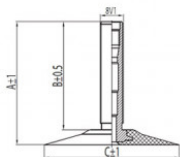

#### Технические данные:

|               |         |
|---------------|---------|
| Обод          | 3.50-14 |
| Вентиль       | TR4/TR6 |
| Производитель | Kenda   |
| Вес кг        | 0.42000 |

TR4/TR6

| A (mm) | B (mm) | C (mm) | D (mm) | $\alpha^\circ$ | $\beta^\circ$ |
|--------|--------|--------|--------|----------------|---------------|
| 34.5   | 30.0   | 45.0   | -      | -              | -             |