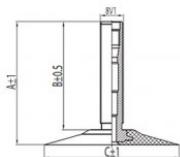

**KENDA**

TR4/TR6

A (mm)	B (mm)	C (mm)	D (mm)	$\alpha^\circ$	$\beta^\circ$
34.5	30.0	45.0	-	-	-

3.50-14 Kenda TR4/TR6

110/80-14, 4.10-14, 5.40-14, 80/100-14, 90/100-14

Номер товара: 263335

#### Технические данные:

Обод	3.50-14
Вентиль	TR4/TR6
Производитель	Kenda
Вес кг	0.42000

Вся информация на этих страницах основана на технических характеристиках производителя. Содержание может быть использовано только в информационных целях. Поставщик не несет никакой ответственности за эту информацию. Ответственность за любой прямой или косвенный ущерб, требования о возмещении ущерба или побочный ущерб любого характера, вызванные использованием данной информации, исключены.