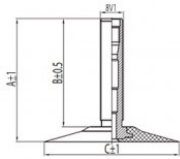

**KENDA**

TR6

A (mm)	B (mm)	C (mm)	D (mm)	$\alpha^\circ$	$\beta^\circ$
35.5	30.0	68x42	-	-	-

4.10-17 Kenda TR6

110/70-17, 110/80-17, 120/70-17, 130/60-17, 17 E,  
4.60-17

Номер товара: 263397

Технические данные:

Обод	4.10-17
Вентиль	TR6
Производитель	Kenda
Вес кг	0.53000

Вся информация на этих страницах основана на технических характеристиках производителя. Содержание может быть использовано только в информационных целях. Поставщик не несет никакой ответственности за эту информацию. Ответственность за любой прямой или косвенный ущерб, требования о возмещении ущерба или побочный ущерб любого характера, вызванные использованием данной информации, исключены.