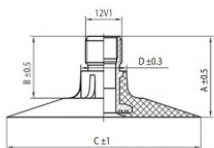

**NEXEN TIRE**

16-22.5 Nexen TR218A

**TR218A**

A (mm)	B (mm)	C (mm)	D (mm)	$\alpha^\circ$	$\beta^\circ$
27.0	20.0	64.0	15.0	-	-

**Номер товара: 270227**

**Технические данные:**

Обод	16-22.5
Вентиль	TR218A
Производитель	Nexen
Вес кг	3.33000