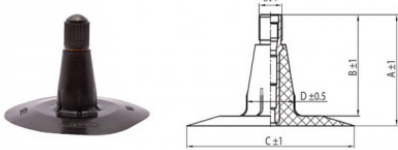

**NEXEN TIRE**

30x9.50-15 Nexen TR15  
9-15

Номер товара: 273068

TR15

A (mm)	B (mm)	C (mm)	D (mm)	$\alpha^\circ$	$\beta^\circ$
37.0	33.0	56.0	16.0	-	-

**Технические данные:**

Обод	30x9.50-15
Вентиль	TR15
Производитель	Nexen
Вес кг	1.76000