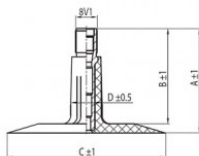

**NEXEN TIRE**

22x10.00-8 Nexen TR13  
21x11.00-8, 21x12.00-8, 22x11.00-8, 22x12.00-8

**Номер товара: 3308022SB**

**TR13**

A (mm)	B (mm)	C (mm)	D (mm)	$\alpha^\circ$	$\beta^\circ$
37.0	33.0	56.0	11.0	-	-

**Технические данные:**

Обод	22x10.00-8
Вентиль	TR13
Производитель	Nexen
Вес кг	0.71000

Вся информация на этих страницах основана на технических характеристиках производителя. Содержание может быть использовано только в информационных целях. Поставщик не несет никакой ответственности за эту информацию. Ответственность за любой прямой или косвенный ущерб, требования о возмещении ущерба или побочный ущерб любого характера, вызванные использованием данной информации, исключены.