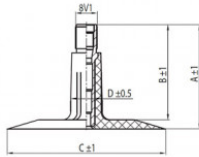

**NEXEN TIRE**

25x11.00-9 Nexen TR13  
25x12.00-9, 25x13.50-9

**Номер товара: 3309025SB**

**TR13**

A (mm)	B (mm)	C (mm)	D (mm)	$\alpha^\circ$	$\beta^\circ$
37.0	33.0	56.0	11.0	-	-

**Технические данные:**

Обод	25x11.00-9
Вентиль	TR13
Производитель	Nexen
Вес кг	1.19000