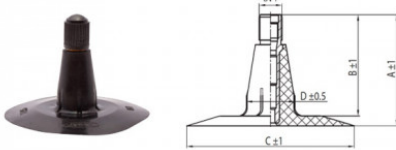

**NEXEN TIRE**

10.0/80-12 Nexen TR15

**TR15**

| A (mm) | B (mm) | C (mm) | D (mm) | $\alpha^\circ$ | $\beta^\circ$ |
|--------|--------|--------|--------|----------------|---------------|
| 37.0   | 33.0   | 56.0   | 16.0   | -              | -             |

**Номер товара: 3310012SC**

**Технические данные:**

|               |            |
|---------------|------------|
| Обод          | 10.0/80-12 |
| Вентиль       | TR15       |
| Производитель | Nexen      |
| Вес кг        | 1.40000    |