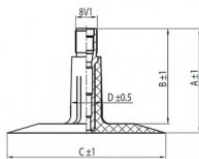

## **NEXEN TIRE**

**TR13**

A (mm)	B (mm)	C (mm)	D (mm)	$\alpha^\circ$	$\beta^\circ$
37.0	33.0	56.0	11.0	-	-

23x8.50-12 Nexen TR13  
23x10.00-12, 23x10.50-12, 23x9.50-12,  
24x10.50-12, 24x8.50-12

**Номер товара: 3312023SB**

### Технические данные:

Обод	23x8.50-12
Вентиль	TR13
Производитель	Nexen
Вес кг	0.94000

Вся информация на этих страницах основана на технических характеристиках производителя. Содержание может быть использовано только в информационных целях. Поставщик не несет никакой ответственности за эту информацию. Ответственность за любой прямой или косвенный ущерб, требования о возмещении ущерба или побочный ущерб любого характера, вызванные использованием данной информации, исключены.