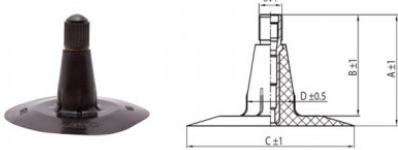

**NEXEN TIRE**

33x12.50-15 Nexen TR15  
12-15, 31x15.50-15, 33x15.50-15, 12.5-15

Номер товара: 3315033SC

TR15

A (mm)	B (mm)	C (mm)	D (mm)	$\alpha^\circ$	$\beta^\circ$
37.0	33.0	56.0	16.0	-	-

**Технические данные:**

Обод	33x12.50-15
Вентиль	TR15
Производитель	Nexen
Вес кг	1.71000

Вся информация на этих страницах основана на технических характеристиках производителя. Содержание может быть использовано только в информационных целях. Поставщик не несет никакой ответственности за эту информацию. Ответственность за любой прямой или косвенный ущерб, требования о возмещении ущерба или побочный ущерб любого характера, вызванные использованием данной информации, исключены.