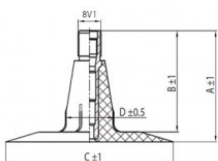

NEXEN TIRE

33x12.50-15 Nexen TR15
12-15, 31x15.50-15, 33x15.50-15, 12.5-15

Номер товара: 3315033SC

TR15

A (mm)	B (mm)	C (mm)	D (mm)	α°	β°
37.0	33.0	56.0	16.0	-	-

Технические данные:

Обод	33x12.50-15
Вентиль	TR15
Производитель	Nexen
Вес кг	1.71000