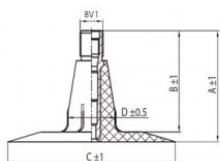

NEXEN TIRE

200/60-14.5 Nexen TR15
24x8.00-14.5

Номер товара: 3320014SC

TR15

A (mm)	B (mm)	C (mm)	D (mm)	α°	β°
37.0	33.0	56.0	16.0	-	-

Технические данные:

Обод	200/60-14.5
Вентиль	TR15
Производитель	Nexen
Вес кг	0.66000