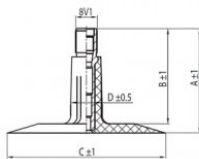

**NEXEN TIRE**

26x12.00-12 Nexen TR13  
26x12-12, 26.5x14.00-12, 26x14.00-12

Номер товара: 3326112SB

**TR13**

A (mm)	B (mm)	C (mm)	D (mm)	$\alpha^\circ$	$\beta^\circ$
37.0	33.0	56.0	11.0	-	-

**Технические данные:**

Обод	26x12.00-12
Вентиль	TR13
Производитель	Nexen
Вес кг	1.35000

Вся информация на этих страницах основана на технических характеристиках производителя. Содержание может быть использовано только в информационных целях. Поставщик не несет никакой ответственности за эту информацию. Ответственность за любой прямой или косвенный ущерб, требования о возмещении ущерба или побочный ущерб любого характера, вызванные использованием данной информации, исключены.