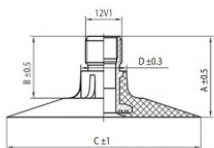

**NEXEN TIRE**

31x15.50-15 Nexen TR218A

**TR218A**

A (mm)	B (mm)	C (mm)	D (mm)	$\alpha^\circ$	$\beta^\circ$
27.0	20.0	64.0	15.0	-	-

**Номер товара: 387291**

**Технические данные:**

Обод	31x15.50-15
Вентиль	TR218A
Производитель	Nexen
Вес кг	1.78000