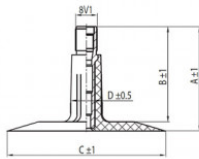

## **NEXEN TIRE**

16x6.50-8 Nexen TR13  
16x7.50-8, 18x6.50-8, 190-8

**Номер товара: 4408016SB**

**TR13**

A (mm)	B (mm)	C (mm)	D (mm)	$\alpha^\circ$	$\beta^\circ$
37.0	33.0	56.0	11.0	-	-

### **Технические данные:**

Обод	16x6.50-8
Вентиль	TR13
Производитель	Nexen
Вес кг	0.48500

Вся информация на этих страницах основана на технических характеристиках производителя. Содержание может быть использовано только в информационных целях. Поставщик не несет никакой ответственности за эту информацию. Ответственность за любой прямой или косвенный ущерб, требования о возмещении ущерба или побочный ущерб любого характера, вызванные использованием данной информации, исключены.