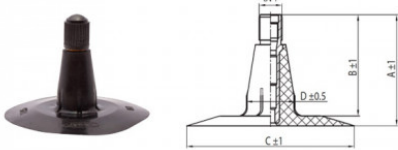

**NEXEN TIRE**

10.0/75-15.3 Nexen TR15

**TR15**

A (mm)	B (mm)	C (mm)	D (mm)	$\alpha^\circ$	$\beta^\circ$
37.0	33.0	56.0	16.0	-	-

**Номер товара: 4410015SC**

**Технические данные:**

Обод	10.0/75-15.3
Вентиль	TR15
Производитель	Nexen
Вес кг	1.65000