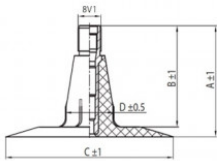

NEXEN TIRE

10-16.5 Nexen TR15

TR15

A (mm)	B (mm)	C (mm)	D (mm)	α°	β°
37.0	33.0	56.0	16.0	-	-

Номер товара: 4410165SC

Технические данные:

Обод	10-16.5
Вентиль	TR15
Производитель	Nexen
Вес кг	1.29000

Вся информация на этих страницах основана на технических характеристиках производителя. Содержание может быть использовано только в информационных целях. Поставщик не несет никакой ответственности за эту информацию. Ответственность за любой прямой или косвенный ущерб, требования о возмещении ущерба или побочный ущерб любого характера, вызванные использованием данной информации, исключены.