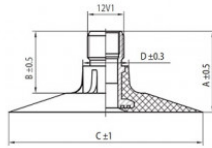

**NEXEN TIRE**

10.0/75-15.3 Nexen TR218A

**TR218A**

A (mm)	B (mm)	C (mm)	D (mm)	$\alpha^\circ$	$\beta^\circ$
27.0	20.0	64.0	15.0	-	-

**Номер товара: 4411515SN**

**Технические данные:**

Обод	10.0/75-15.3
Вентиль	TR218A
Производитель	Nexen
Вес кг	1.68000