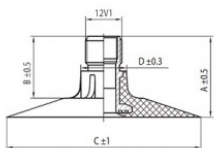

**NEXEN TIRE**

10.0/75-15.3 Nexen TR218A

**TR218A**

A (mm)	B (mm)	C (mm)	D (mm)	$\alpha^\circ$	$\beta^\circ$
27.0	20.0	64.0	15.0	-	-

**Номер товара: 4411515SN**

**Технические данные:**

Обод	10.0/75-15.3
Вентиль	TR218A
Производитель	Nexen
Вес кг	1.68000