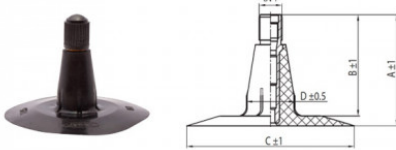

NEXEN TIRE

12-16.5 Nexen TR15

TR15

A (mm)	B (mm)	C (mm)	D (mm)	α°	β°
37.0	33.0	56.0	16.0	-	-

Номер товара: 4412165SC

Технические данные:

Обод	12-16.5
Вентиль	TR15
Производитель	Nexen
Вес кг	1.71000

Вся информация на этих страницах основана на технических характеристиках производителя. Содержание может быть использовано только в информационных целях. Поставщик не несет никакой ответственности за эту информацию. Ответственность за любой прямой или косвенный ущерб, требования о возмещении ущерба или побочный ущерб любого характера, вызванные использованием данной информации, исключены.