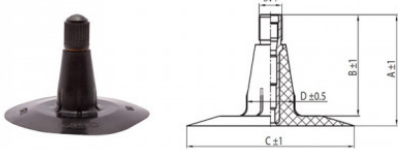

NEXEN TIRE

12-16.5 Nexen TR15

TR15

A (mm)	B (mm)	C (mm)	D (mm)	α°	β°
37.0	33.0	56.0	16.0	-	-

Номер товара: 4412165SC

Технические данные:

Обод	12-16.5
Вентиль	TR15
Производитель	Nexen
Вес кг	1.71000

Вся информация на этих страницах основана на технических характеристиках производителя. Содержание может быть использовано только в информационных целях. Поставщик не несет никакой ответственности за эту информацию. Ответственность за любой прямой или косвенный ущерб, требования о возмещении ущерба или побочный ущерб любого характера, вызванные использованием данной информации, исключены.