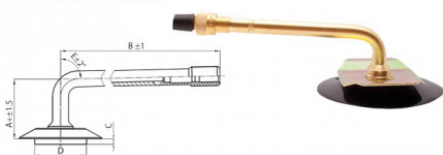

**NEXEN TIRE**

13.00-24/25 Nexen TRJ1175C  
13.00-24, 13.00-25

**Номер товара: 4413024SJ**

**TRJ1175C**

A (mm)	B (mm)	C (mm)	D (mm)	$\alpha^\circ$	$\beta^\circ$
35.0	105.0	4.0	32.0	88°	-

**Технические данные:**

Обод	13.00-24/25
Вентиль	TRJ1175C
Производитель	Nexen
Вес кг	4.02000

Вся информация на этих страницах основана на технических характеристиках производителя. Содержание может быть использовано только в информационных целях. Поставщик не несет никакой ответственности за эту информацию. Ответственность за любой прямой или косвенный ущерб, требования о возмещении ущерба или побочный ущерб любого характера, вызванные использованием данной информации, исключены.