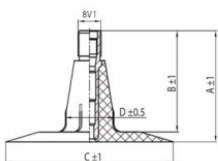

**NEXEN TIRE**

13.0/55-16 Nexen TR15

**TR15**

A (mm)	B (mm)	C (mm)	D (mm)	$\alpha^\circ$	$\beta^\circ$
37.0	33.0	56.0	16.0	-	-

**Номер товара: 4413516SC**

**Технические данные:**

Обод	13.0/55-16
Вентиль	TR15
Производитель	Nexen
Вес кг	1.65000