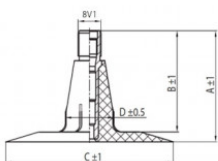

NEXEN TIRE

13.0/55-16 Nexen TR15

TR15

| A (mm) | B (mm) | C (mm) | D (mm) | α° | β° |
|--------|--------|--------|--------|----------------|---------------|
| 37.0 | 33.0 | 56.0 | 16.0 | - | - |

Номер товара: 4413516SC

Технические данные:

| | |
|---------------|------------|
| Обод | 13.0/55-16 |
| Вентиль | TR15 |
| Производитель | Nexen |
| Вес кг | 1.65000 |

Вся информация на этих страницах основана на технических характеристиках производителя. Содержание может быть использовано только в информационных целях. Поставщик не несет никакой ответственности за эту информацию. Ответственность за любой прямой или косвенный ущерб, требования о возмещении ущерба или побочный ущерб любого характера, вызванные использованием данной информации, исключены.