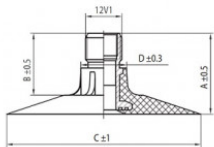

## NEXEN TIRE

TR218A

A (mm)	B (mm)	C (mm)	D (mm)	$\alpha^\circ$	$\beta^\circ$
27.0	20.0	64.0	15.0	-	-

13.6-24 Nexen TR218A  
13.6/12-24, 14.9-24, 14.9/13-24, 340/85-24,  
380/70-24, 380/85-24, 405/70-24, 420/70-24

### Технические данные:

Обод	13.6-24
Вентиль	TR218A
Производитель	Nexen
Вес кг	3.12000

Вся информация на этих страницах основана на технических характеристиках производителя. Содержание может быть использовано только в информационных целях. Поставщик не несет никакой ответственности за эту информацию. Ответственность за любой прямой или косвенный ущерб, требования о возмещении ущерба или побочный ущерб любого характера, вызванные использованием данной информации, исключены.