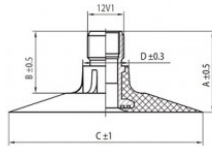

## NEXEN TIRE

TR218A

A (mm)	B (mm)	C (mm)	D (mm)	$\alpha^\circ$	$\beta^\circ$
27.0	20.0	64.0	15.0	-	-

13.6-24 Nexen TR218A  
13.6/12-24, 14.9-24, 14.9/13-24, 340/85-24,  
380/70-24, 380/85-24, 405/70-24, 420/70-24

### Технические данные:

Обод	13.6-24
Вентиль	TR218A
Производитель	Nexen
Вес кг	3.12000

Вся информация на этих страницах основана на технических характеристиках производителя. Содержание может быть использовано только в информационных целях. Поставщик не несет никакой ответственности за эту информацию. Ответственность за любой прямой или косвенный ущерб, требования о возмещении ущерба или побочный ущерб любого характера, вызванные использованием данной информации, исключены.