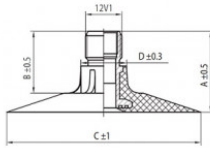

## NEXEN TIRE

TR218A

A (mm)	B (mm)	C (mm)	D (mm)	$\alpha^\circ$	$\beta^\circ$
27.0	20.0	64.0	15.0	-	-

14.9-30 Nexen TR218A  
14.9/13-30, 15.5-30, 16.9/14-30, 420/70-30,  
480/70-30, 380/85-30

Номер товара: 4414930SN

### Технические данные:

Обод	14.9-30
Вентиль	TR218A
Производитель	Nexen
Вес кг	5.37000

Вся информация на этих страницах основана на технических характеристиках производителя. Содержание может быть использовано только в информационных целях. Поставщик не несет никакой ответственности за эту информацию. Ответственность за любой прямой или косвенный ущерб, требования о возмещении ущерба или побочный ущерб любого характера, вызванные использованием данной информации, исключены.