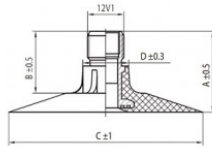

NEXEN TIRE

15-22.5 Nexen TR218A
385/65-22.5, 400/55-22.5

Номер товара: 4415022SN

TR218A

| A (mm) | B (mm) | C (mm) | D (mm) | α° | β° |
|--------|--------|--------|--------|----------------|---------------|
| 27.0 | 20.0 | 64.0 | 15.0 | - | - |

Технические данные:

| | |
|---------------|---------|
| Обод | 15-22.5 |
| Вентиль | TR218A |
| Производитель | Nexen |
| Вес кг | 3.33000 |

Вся информация на этих страницах основана на технических характеристиках производителя. Содержание может быть использовано только в информационных целях. Поставщик не несет никакой ответственности за эту информацию. Ответственность за любой прямой или косвенный ущерб, требования о возмещении ущерба или побочный ущерб любого характера, вызванные использованием данной информации, исключены.