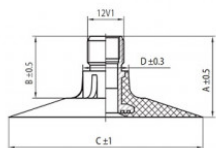

NEXEN TIRE

15-22.5 Nexen TR218A
385/65-22.5, 400/55-22.5

Номер товара: 4415022SN

TR218A

A (mm)	B (mm)	C (mm)	D (mm)	α°	β°
27.0	20.0	64.0	15.0	-	-

Технические данные:

Обод	15-22.5
Вентиль	TR218A
Производитель	Nexen
Вес кг	3.33000