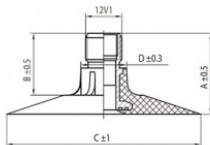

## NEXEN TIRE

10.00-16 Nexen TR218A  
11.00-16, 13.6-16, 315/80-16

Номер товара: 4416010SN

TR218A

A (mm)	B (mm)	C (mm)	D (mm)	$\alpha^\circ$	$\beta^\circ$
27.0	20.0	64.0	15.0	-	-

### Технические данные:

Обод	10.00-16
Вентиль	TR218A
Производитель	Nexen
Вес кг	1.91000

Вся информация на этих страницах основана на технических характеристиках производителя. Содержание может быть использовано только в информационных целях. Поставщик не несет никакой ответственности за эту информацию. Ответственность за любой прямой или косвенный ущерб, требования о возмещении ущерба или побочный ущерб любого характера, вызванные использованием данной информации, исключены.