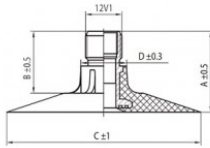

## NEXEN TIRE

10.00-16 Nexen TR218A  
11.00-16, 13.6-16, 315/80-16

Номер товара: 4416010SN

TR218A

A (mm)	B (mm)	C (mm)	D (mm)	$\alpha^\circ$	$\beta^\circ$
27.0	20.0	64.0	15.0	-	-

### Технические данные:

Обод	10.00-16
Вентиль	TR218A
Производитель	Nexen
Вес кг	1.91000

Вся информация на этих страницах основана на технических характеристиках производителя. Содержание может быть использовано только в информационных целях. Поставщик не несет никакой ответственности за эту информацию. Ответственность за любой прямой или косвенный ущерб, требования о возмещении ущерба или побочный ущерб любого характера, вызванные использованием данной информации, исключены.