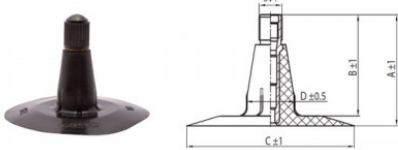

NEXEN TIRE

13.0/75-16 Nexen TR15
13.0/65-16, 14.0/65-16

Номер товара: 4416013SC

TR15

A (mm)	B (mm)	C (mm)	D (mm)	α°	β°
37.0	33.0	56.0	16.0	-	-

Технические данные:

Обод	13.0/75-16
Вентиль	TR15
Производитель	Nexen
Вес кг	1.71000