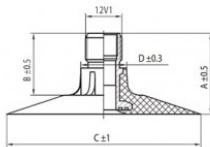

NEXEN TIRE

16.0/70-20 Nexen TR218A
13.00-20, 405/70-20, 400/70-20

Номер товара: 4416020SN

TR218A

A (mm)	B (mm)	C (mm)	D (mm)	α°	β°
27.0	20.0	64.0	15.0	-	-

Технические данные:

Обод	16.0/70-20
Вентиль	TR218A
Производитель	Nexen
Вес кг	3.33000