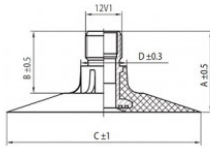

## NEXEN TIRE

16.0/70-20 Nexen TR218A  
13.00-20, 405/70-20, 400/70-20

Номер товара: 4416020SN

TR218A

A (mm)	B (mm)	C (mm)	D (mm)	$\alpha^\circ$	$\beta^\circ$
27.0	20.0	64.0	15.0	-	-

### Технические данные:

Обод	16.0/70-20
Вентиль	TR218A
Производитель	Nexen
Вес кг	3.33000

Вся информация на этих страницах основана на технических характеристиках производителя. Содержание может быть использовано только в информационных целях. Поставщик не несет никакой ответственности за эту информацию. Ответственность за любой прямой или косвенный ущерб, требования о возмещении ущерба или побочный ущерб любого характера, вызванные использованием данной информации, исключены.