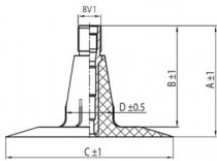

**NEXEN TIRE**

4.00-16 Nexen TR15  
4.50-16, 5.00-16

**Номер товара: 4416040SC**

**TR15**

A (mm)	B (mm)	C (mm)	D (mm)	$\alpha^\circ$	$\beta^\circ$
37.0	33.0	56.0	16.0	-	-

**Технические данные:**

Обод	4.00-16
Вентиль	TR15
Производитель	Nexen
Вес кг	0.67000