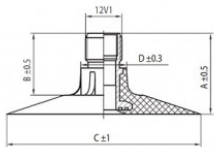

NEXEN TIRE

TR218A

A (mm)	B (mm)	C (mm)	D (mm)	α°	β°
27.0	20.0	64.0	15.0	-	-

16.9-24 Nexen TR218A
16.9-24, 420/85-24, 480/70-24, 460/70-24,
500/70-24, 18.4-24, 420/70-24

Номер товара: 4416924SN

Технические данные:

Обод	16.9-24
Вентиль	TR218A
Производитель	Nexen
Вес кг	4.27000

Вся информация на этих страницах основана на технических характеристиках производителя. Содержание может быть использовано только в информационных целях. Поставщик не несет никакой ответственности за эту информацию. Ответственность за любой прямой или косвенный ущерб, требования о возмещении ущерба или побочный ущерб любого характера, вызванные использованием данной информации, исключены.