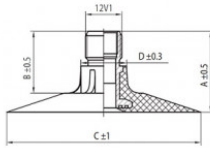

NEXEN TIRE

TR218A

A (mm)	B (mm)	C (mm)	D (mm)	α°	β°
27.0	20.0	64.0	15.0	-	-

16.9-38 Nexen TR218A

16.9/14-38, 18.4/15-38, 480/70-38, 520/70-38,
480/85-38, 380/85-38

Номер товара: 4416938SN

Технические данные:

Обод	16.9-38
Вентиль	TR218A
Производитель	Nexen
Вес кг	7.69000

Вся информация на этих страницах основана на технических характеристиках производителя. Содержание может быть использовано только в информационных целях. Поставщик не несет никакой ответственности за эту информацию. Ответственность за любой прямой или косвенный ущерб, требования о возмещении ущерба или побочный ущерб любого характера, вызванные использованием данной информации, исключены.