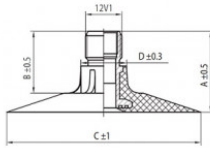

## **NEXEN TIRE**

**TR218A**

A (mm)	B (mm)	C (mm)	D (mm)	$\alpha^\circ$	$\beta^\circ$
27.0	20.0	64.0	15.0	-	-

16.9-38 Nexen TR218A

16.9/14-38, 18.4/15-38, 480/70-38, 520/70-38,  
480/85-38, 380/85-38

Номер товара: 4416938SN

### Технические данные:

Обод	16.9-38
Вентиль	TR218A
Производитель	Nexen
Вес кг	7.69000

Вся информация на этих страницах основана на технических характеристиках производителя. Содержание может быть использовано только в информационных целях. Поставщик не несет никакой ответственности за эту информацию. Ответственность за любой прямой или косвенный ущерб, требования о возмещении ущерба или побочный ущерб любого характера, вызванные использованием данной информации, исключены.