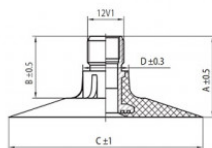

## NEXEN TIRE

11.2-20 Nexen TR218A  
11.2/10-20, 12.4/11-20, 320/70-20, 360/70-20

Номер товара: 4420112SV

TR218A

A (mm)	B (mm)	C (mm)	D (mm)	$\alpha^\circ$	$\beta^\circ$
27.0	20.0	64.0	15.0	-	-

### Технические данные:

Обод	11.2-20
Вентиль	TR218A
Производитель	Nexen
Вес кг	2.49000

Вся информация на этих страницах основана на технических характеристиках производителя. Содержание может быть использовано только в информационных целях. Поставщик не несет никакой ответственности за эту информацию. Ответственность за любой прямой или косвенный ущерб, требования о возмещении ущерба или побочный ущерб любого характера, вызванные использованием данной информации, исключены.