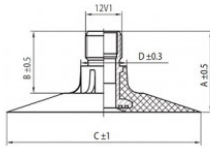

**NEXEN TIRE**

20.8-38 Nexen TR218A  
580/70-38, 600/65-38, 650-/65-38

Номер товара: 4420838SN

**TR218A**

A (mm)	B (mm)	C (mm)	D (mm)	$\alpha^\circ$	$\beta^\circ$
27.0	20.0	64.0	15.0	-	-

**Технические данные:**

Обод	20.8-38
Вентиль	TR218A
Производитель	Nexen
Вес кг	9.30000

Вся информация на этих страницах основана на технических характеристиках производителя. Содержание может быть использовано только в информационных целях. Поставщик не несет никакой ответственности за эту информацию. Ответственность за любой прямой или косвенный ущерб, требования о возмещении ущерба или побочный ущерб любого характера, вызванные использованием данной информации, исключены.