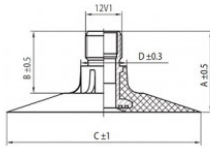

## NEXEN TIRE

500/60-22.5 Nexen TR218A  
550/60-22.5, 600/50-22.5, 500/45-22.5

Номер товара: 4422550SN

TR218A

A (mm)	B (mm)	C (mm)	D (mm)	$\alpha^\circ$	$\beta^\circ$
27.0	20.0	64.0	15.0	-	-

### Технические данные:

Обод	500/60-22.5
Вентиль	TR218A
Производитель	Nexen
Вес кг	7.88000

Вся информация на этих страницах основана на технических характеристиках производителя. Содержание может быть использовано только в информационных целях. Поставщик не несет никакой ответственности за эту информацию. Ответственность за любой прямой или косвенный ущерб, требования о возмещении ущерба или побочный ущерб любого характера, вызванные использованием данной информации, исключены.