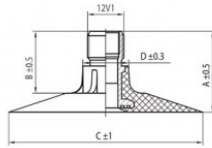

NEXEN TIRE

500/60-22.5 Nexen TR218A
550/60-22.5, 600/50-22.5, 500/45-22.5

Номер товара: 4422550SN

TR218A

A (mm)	B (mm)	C (mm)	D (mm)	α°	β°
27.0	20.0	64.0	15.0	-	-

Технические данные:

Обод	500/60-22.5
Вентиль	TR218A
Производитель	Nexen
Вес кг	7.88000